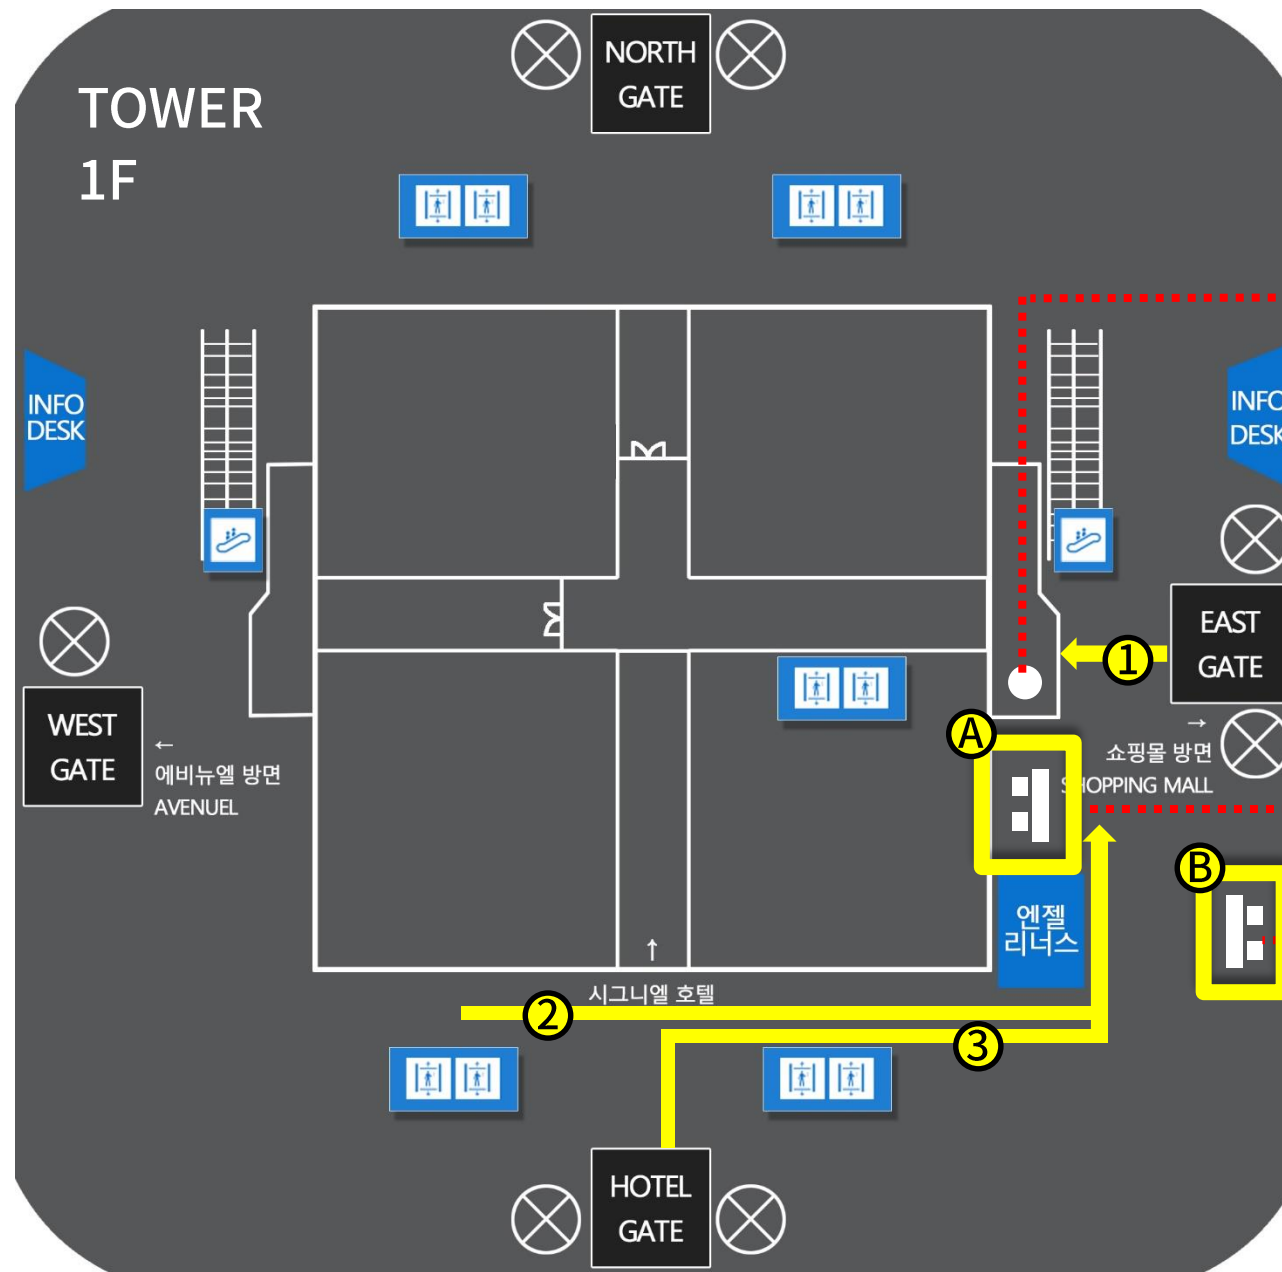

오시는길 (지상)

< 스피드게이트 C >

< 1F 등록데스크 (엔제리너스 옆) >

< 1F 등록데스크 (엔제리너스 맞은편) >

① 대중교통 이용 시 (지상이동)

2호선 잠실역 1번 출구 → 타워 1F EAST GATE 진입 → 1F 등록데스크 도착 (A or B 데스크에서 출입증 수령) → E/L 31F 이동

② 자가용 이용 시

롯데월드타워&몰 주차장 진입(2,3번 입구) → 지하 SOUTH GATE 근처 E/L 탑승(B3F의 경우 F11번 기동) → 타워 1F EAST GATE 방향 이동 → 1F 등록데스크 도착 (A or B 데스크에서 출입증 수령) → E/L 31F 이동

③ VIP 이동동선 *차량 발렛(25,000원) 또는 주차장 이용

시그니엘 서울 호텔 로비 (SOUTH GATE) 하차 → 타워 1F EAST GATE 방향 이동 → 1F 등록데스크 도착 (출입증 수령) → E/L 31F 이동

오시는길 (지하)

SKY 31 CONVENTION

<2번 출구 좌측 MALL방향 진입 후 직진>

<전망대 입구 좌측 통로 진입>

<타워 지하입구 진입>

<세븐일레븐 방향 진입 후 우회전>

<에스컬레이터 1F 이동>

<1F 엔제리너스 옆 등록데스크>

대중교통 이용시 (지하이동)

잠실역 하차 → 잠실광역환승센터 MALL 입구 → 전망대 입구 좌측 통로 진입(2번 사진 참고) → 롯데월드타워 지하 1층 입구 진입 → 좌회전 후 에스컬레이터 탑승 → 1F 동측 게이트 등록데스크 도착 → 출입증(or 명찰) 패용 후, E/L 31F 이동

주차장 이용 시 (B2F → 1F)

B2F

A~D 구역
롯데월드 어드벤처 백화점 | 호텔월드 연결 통로
LOTTE WORLD ADVENTURE DEPARTMENT STORE | HOTEL WORLD

유인정산소
(시그니엘호텔 - D10 기동 방면)

유인정산소
(롯데마트 - S5 기동 방면)

SOUTH GATE

차량 이용 시
주차장 진입 (1~5번 입구) → 주차장 B2F ~ B4F 이용 → 지하 SOUTH GATE E/L 탑승 → 1F EAST GATE 이동 → 등록데스크 도착 → 출입증 패용 후 E/L 31F 이동