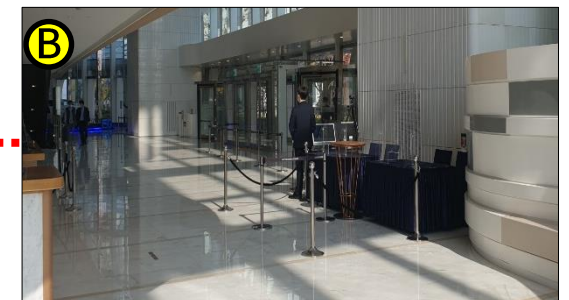

오시는길 (지상)

< 스피드게이트 C >

< 1F 등록데스크 (엔제리너스 옆) >

< 1F 등록데스크 (엔제리너스 맞은편) >

① 대중교통 이용 시 (지상이동)

2호선 잠실역 1번 출구 → 타워 1F EAST GATE 진입 → 1F 등록데스크 도착 (A or B 데스크에서 출입증 수령) → E/L 31F 이동

② 자가용 이용 시

롯데월드타워&몰 주차장 진입(2,3번 입구) → 지하 SOUTH GATE 근처 E/L 탑승(B3F의 경우 F11번 기동) → 타워 1F EAST GATE 방향 이동 → 1F 등록데스크 도착 (A or B 데스크에서 출입증 수령) → E/L 31F 이동

③ VIP 이동동선 *차량 발렛(25,000원) 또는 주차장 이용

시그니엘 서울 호텔 로비 (SOUTH GATE) 하차 → 타워 1F EAST GATE 방향 이동 → 1F 등록데스크 도착 (출입증 수령) → E/L 31F 이동

오시는길 (지하)

SKY 31 CONVENTION

<2번 출구 좌측 MALL방향 진입 후 직진>

<전망대 입구 좌측 통로 진입>

<타워 지하입구 진입>

<세븐일레븐 방향 진입 후 우회전>

<에스컬레이터 1F 이동>

<1F 엔제리너스 옆 등록데스크>

대중교통 이용시 (지하이동)

잠실역 하차 → 잠실광역환승센터 MALL 입구 → 전망대 입구 좌측 통로 진입(2번 사진 참고) → 롯데월드타워 지하 1층 입구 진입 → 좌회전 후 에스컬레이터 탑승 → 1F 동측 게이트 등록데스크 도착 → 출입증(or 명찰) 패용 후, E/L 31F 이동