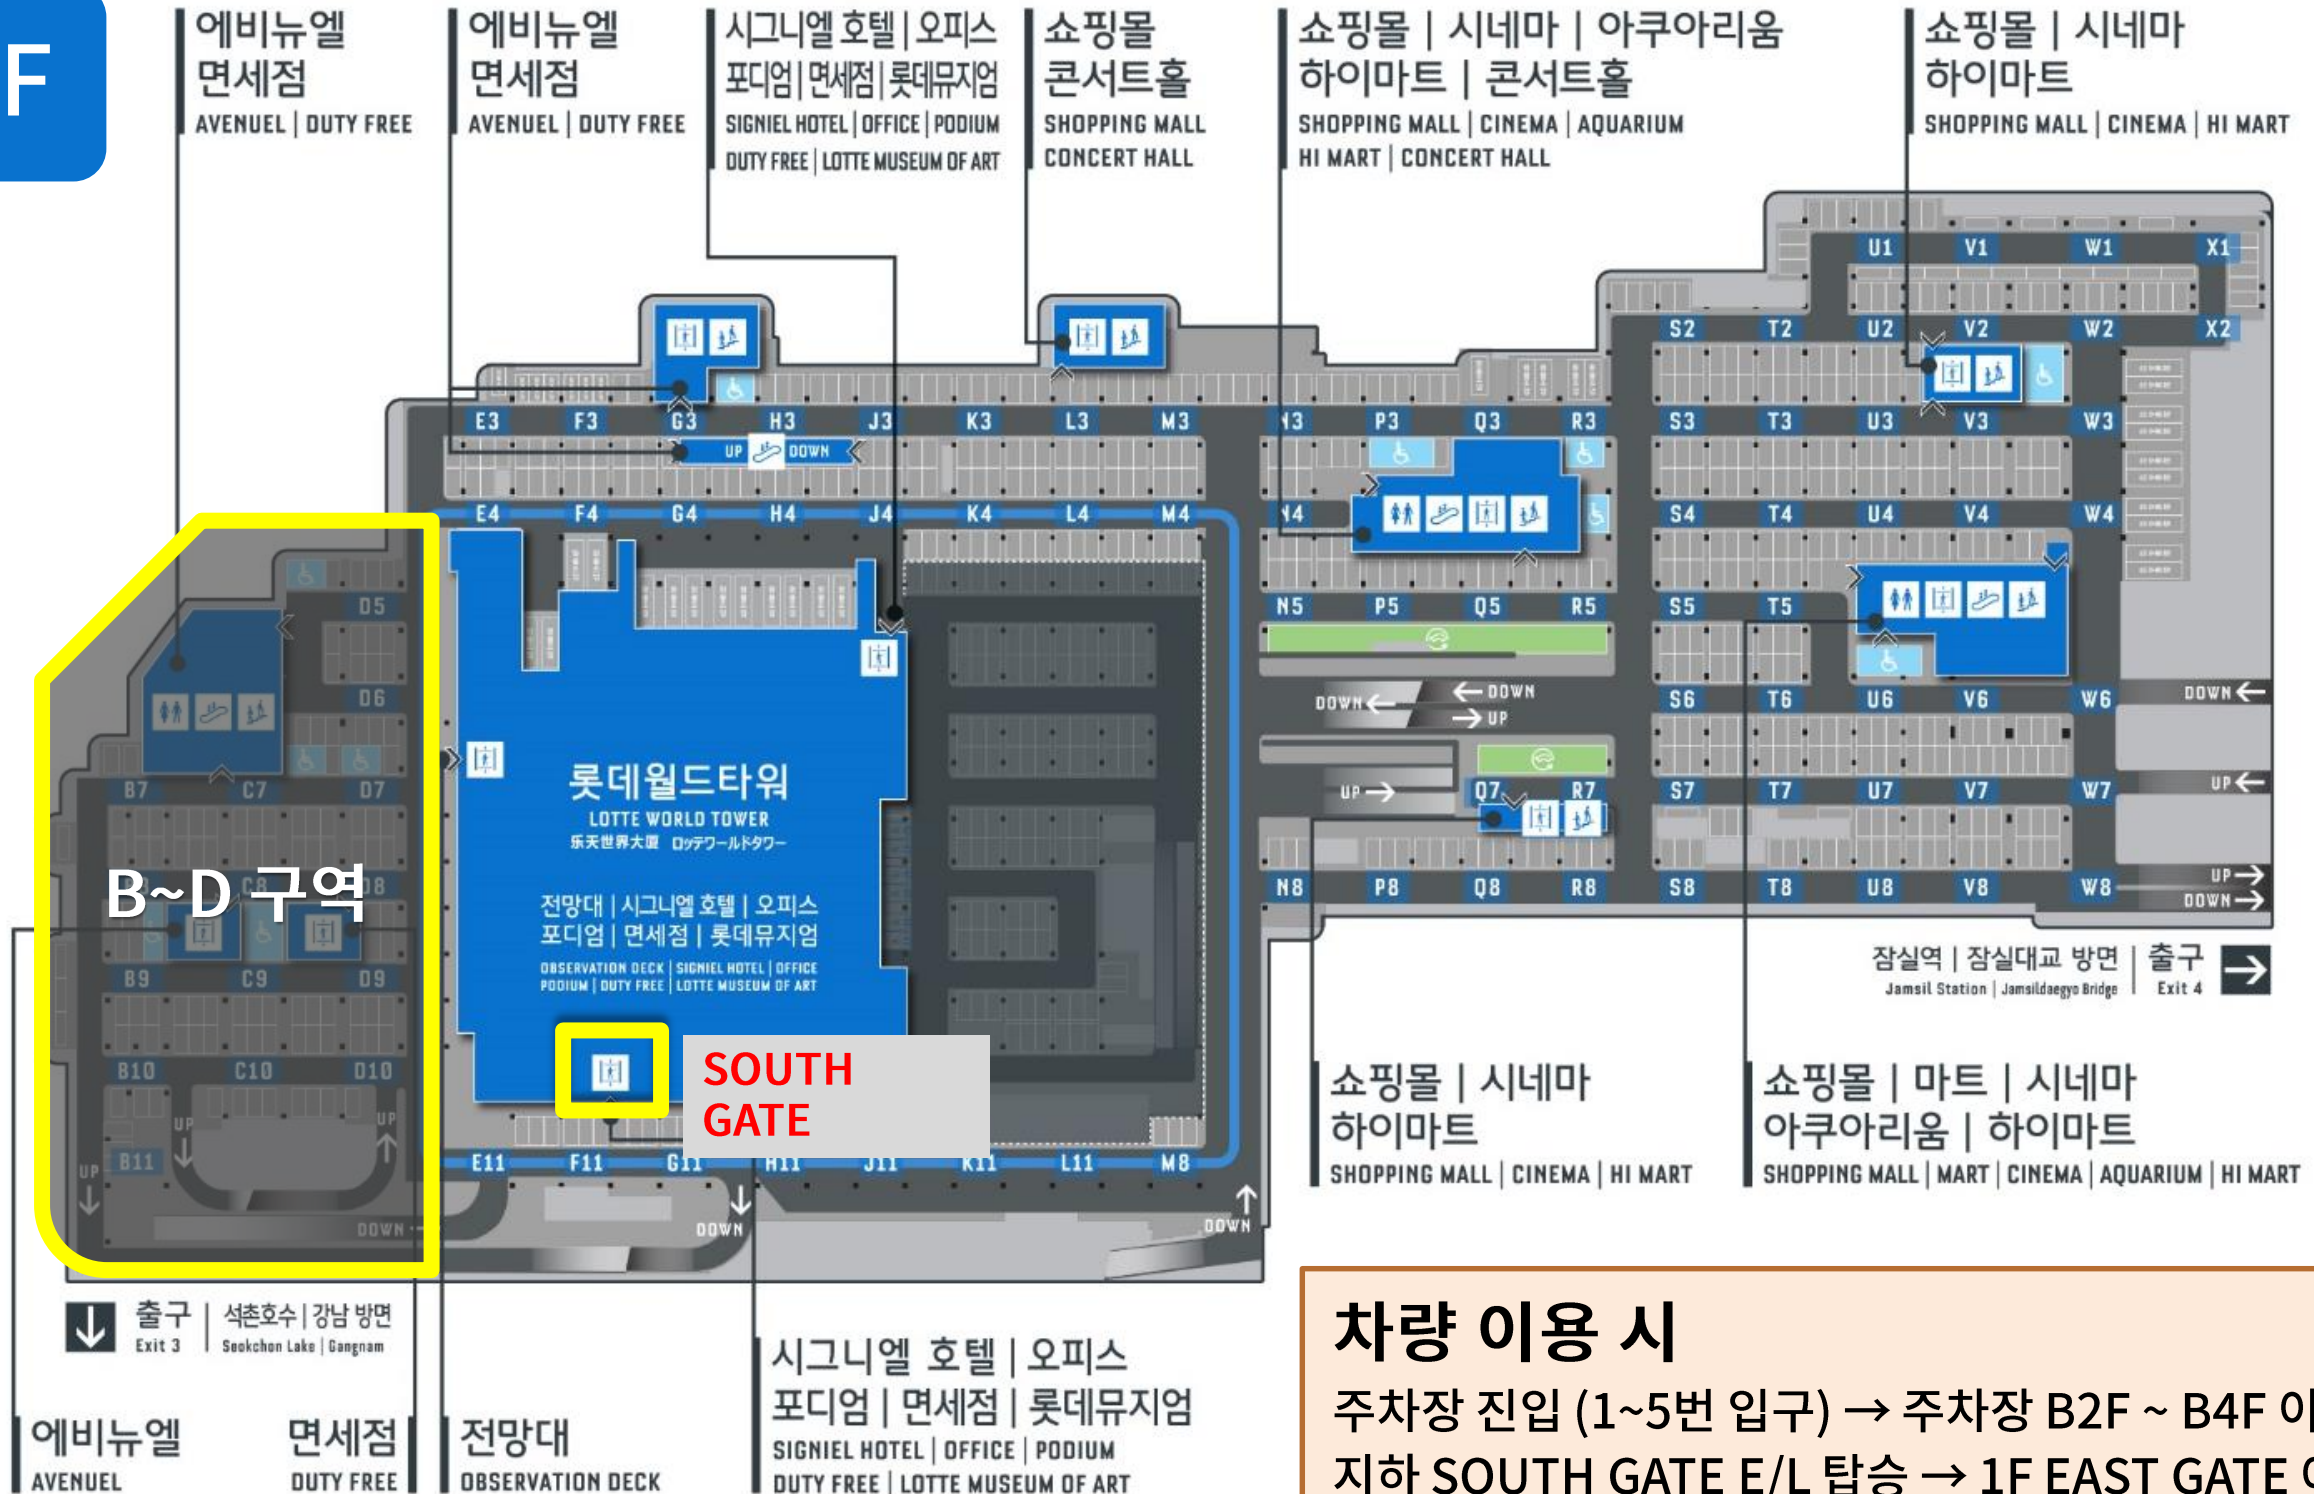

주차장 이용 시 (B2F → 1F)

B2F

A~D 구역
롯데월드 어드벤처 백화점 | 호텔월드 연결 통로
LOTTE WORLD ADVENTURE DEPARTMENT STORE | HOTEL WORLD

유인정산소
(시그니엘호텔 - D10 기동 방면)

유인정산소
(롯데마트 - S5 기동 방면)

SOUTH GATE

차량 이용 시
주차장 진입 (1~5번 입구) → 주차장 B2F ~ B4F 이용 → 지하 SOUTH GATE E/L 탑승 → 1F EAST GATE 이동 → 등록데스크 도착 → 출입증 패용 후 E/L 31F 이동

지하철 8호선
Subway Line 8

주차장 이용 시 (B3F → 1F)

B3F

차량 이용 시
 주차장 진입 (1~5번 입구) → 주차장 B2F ~ B4F 이용 →
 지하 SOUTH GATE E/L 탑승 → 1F EAST GATE 이동 →
 등록데스크 도착 → 출입증 패용 후 E/L 31F 이동

주차장 이용 시 (B4F → 1F)

B4F

차량 이용 시
 주차장 진입 (1~5번 입구) → 주차장 B2F ~ B4F 이용 →
 지하 SOUTH GATE E/L 탑승 → 1F EAST GATE 이동 →
 등록데스크 도착 → 출입증 패용 후 E/L 31F 이동

타워검수장(B3F → 31F)

1 하역장소

하역장 직접 접근 불가
G4기둥에서 하역 후 이동

2 게이트1

3 보안검색대

7 SV3-4
반입전용 EV

4 통로1

5 게이트2
Card-Key 출입

6 통로2

타워검수장(B3F G4기둥 앞)

주차장 진입 → 롯데월드타워 B3F G4기둥 앞 타워검수장 도착 → (출입증 보유 시) 물품 하역 및 검수(식음료 외)
(출입증 없을 시) 직원 인솔 필요

→ 출입자 명부 작성 → SV3,4호기 탑승 후 31층 도착