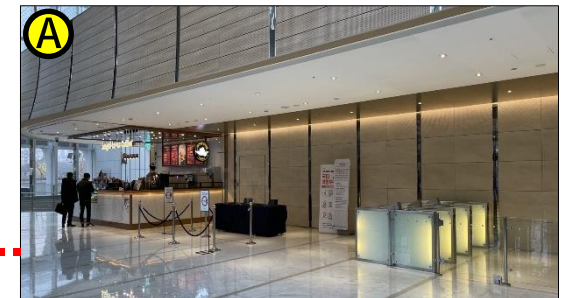

오시는길 (지상)

< 스피드게이트 C >

< 1F 등록데스크 (엔제리너스 옆) >

< 1F 등록데스크 (엔제리너스 맞은편) >

① 대중교통 이용 시 (지상이동)

2호선 잠실역 1번 출구 → 타워 1F EAST GATE 진입 → 1F 등록데스크 도착 (A or B 데스크에서 출입증 수령) → E/L 31F 이동

② 자가용 이용 시

롯데월드타워&몰 주차장 진입(2,3번 입구) → 지하 SOUTH GATE 근처 E/L 탑승(B3F의 경우 F11번 기동) → 타워 1F EAST GATE 방향 이동 → 1F 등록데스크 도착 (A or B 데스크에서 출입증 수령) → E/L 31F 이동

③ VIP 이동동선 *차량 발렛(25,000원) 또는 주차장 이용

시그니엘 서울 호텔 로비 (SOUTH GATE) 하차 → 타워 1F EAST GATE 방향 이동 → 1F 등록데스크 도착 (출입증 수령) → E/L 31F 이동

오시는길 (지하)

SKY 31 CONVENTION

<2번 출구 좌측 MALL방향 진입 후 직진>

<전망대 입구 좌측 통로 진입>

<타워 지하입구 진입>

<세븐일레븐 방향 진입 후 우회전>

<에스컬레이터 1F 이동>

<1F 엔제리너스 옆 등록데스크>

대중교통 이용시 (지하이동)

잠실역 하차 → 잠실광역환승센터 MALL 입구 → 전망대 입구 좌측 통로 진입(2번 사진 참고) → 롯데월드타워 지하 1층 입구 진입 → 좌회전 후 에스컬레이터 탑승 → 1F 동측 게이트 등록데스크 도착 → 출입증(or 명찰) 패용 후, E/L 31F 이동