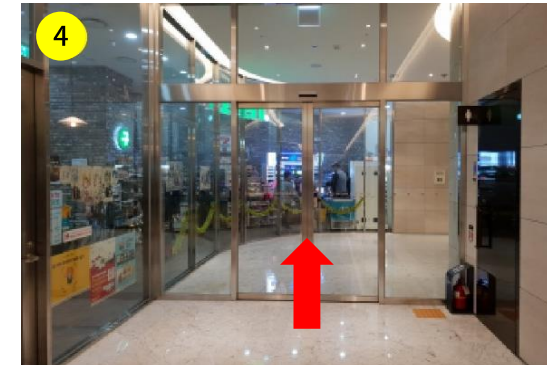

오시는길 (지상)

< 스피드게이트 C >

< 1F 등록데스크 (엔제리너스 옆) >

< 1F 등록데스크 (엔제리너스 맞은편) >

① 대중교통 이용 시 (지상이동)

2호선 잠실역 1번 출구 → 타워 1F EAST GATE 진입 → 1F 등록데스크 도착 (A or B 데스크에서 출입증 수령) → E/L 31F 이동

② 자가용 이용 시

롯데월드타워&몰 주차장 진입(2,3번 입구) → 지하 SOUTH GATE 근처 E/L 탑승(B3F의 경우 F11번 기동) → 타워 1F EAST GATE 방향 이동 → 1F 등록데스크 도착 (A or B 데스크에서 출입증 수령) → E/L 31F 이동

③ VIP 이동동선 *차량 발렛(25,000원) 또는 주차장 이용

시그니엘 서울 호텔 로비 (SOUTH GATE) 하차 → 타워 1F EAST GATE 방향 이동 → 1F 등록데스크 도착 (출입증 수령) → E/L 31F 이동

오시는길 (지하)

SKY 31 CONVENTION

<2번 출구 좌측 MALL방향 진입 후 직진>

<전망대 입구 좌측 통로 진입>

<타워 지하입구 진입>

<세븐일레븐 방향 진입 후 우회전>

<에스컬레이터 1F 이동>

<1F 엔제리너스 옆 등록데스크>

대중교통 이용시 (지하이동)

잠실역 하차 → 잠실광역환승센터 MALL 입구 → 전망대 입구 좌측 통로 진입(2번 사진 참고) → 롯데월드타워 지하 1층 입구 진입 → 좌회전 후 에스컬레이터 탑승 → 1F 동측 게이트 등록데스크 도착 → 출입증(or 명찰) 패용 후, E/L 31F 이동

주차장 이용 시 (B2F → 1F)

B2F

A~D 구역
롯데월드 어드벤처 백화점 | 호텔월드 연결 통로
LOTTE WORLD ADVENTURE DEPARTMENT STORE | HOTEL WORLD

유인정산소
(시그니엘호텔 - D10 기동 방면)

유인정산소
(롯데마트 - S5 기동 방면)

SOUTH GATE

차량 이용 시
주차장 진입 (1~5번 입구) → 주차장 B2F ~ B4F 이용 → 지하 SOUTH GATE E/L 탑승 → 1F EAST GATE 이동 → 등록데스크 도착 → 출입증 패용 후 E/L 31F 이동