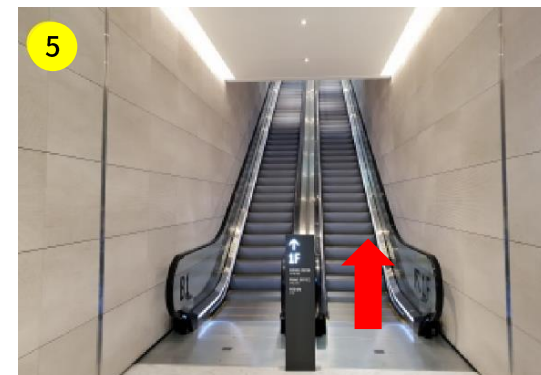

오시는길 (지상)

< 스피드게이트 C >

< 1F 등록데스크 (엔제리너스 옆) >

< 1F 등록데스크 (엔제리너스 맞은편) >

① 대중교통 이용 시 (지상이동)

2호선 잠실역 1번 출구 → 타워 1F EAST GATE 진입 → 1F 등록데스크 도착 (A or B 데스크에서 출입증 수령) → E/L 31F 이동

② 자가용 이용 시

롯데월드타워&몰 주차장 진입(2,3번 입구) → 지하 SOUTH GATE 근처 E/L 탑승(B3F의 경우 F11번 기동) → 타워 1F EAST GATE 방향 이동 → 1F 등록데스크 도착 (A or B 데스크에서 출입증 수령) → E/L 31F 이동

③ VIP 이동동선 *차량 발렛(25,000원) 또는 주차장 이용

시그니엘 서울 호텔 로비 (SOUTH GATE) 하차 → 타워 1F EAST GATE 방향 이동 → 1F 등록데스크 도착 (출입증 수령) → E/L 31F 이동

오시는길 (지하)

SKY 31 CONVENTION

<2번 출구 좌측 MALL방향 진입 후 직진>

<전망대 입구 좌측 통로 진입>

<타워 지하입구 진입>

<세븐일레븐 방향 진입 후 우회전>

<에스컬레이터 1F 이동>

<1F 엔제리너스 옆 등록데스크>

대중교통 이용시 (지하이동)

잠실역 하차 → 잠실광역환승센터 MALL 입구 → 전망대 입구 좌측 통로 진입(2번 사진 참고) → 롯데월드타워 지하 1층 입구 진입 → 좌회전 후 에스컬레이터 탑승 → 1F 동측 게이트 등록데스크 도착 → 출입증(or 명찰) 패용 후, E/L 31F 이동